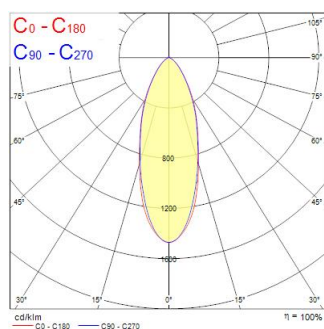

Distance [m] Cone diameter [m] Illuminance [lx]

— C0 - C180 (Half beam angle: 37.2°)
— C90 - C270 (Half beam angle: 36.6°)

RefLED Sup RT ES50 V2 345 DIM 827 36d SL

Cikkszám 0028549

SYLVANIA

Általános adatok