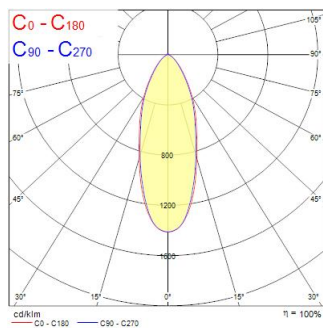

Műszaki eszközök

Fotometriák

Distance [m]	Cone diameter [m]	Illuminance [lx]
0.5	0.33 0.35	2489 E(C90) 18.4° 1090 E(C90) 19.1° 1090
1.0	0.67 0.65	625 E(C90) 18.4° 287 E(C90) 19.1° 284
1.5	1.00 1.04	275 E(C90) 18.4° 119 E(C90) 19.1° 117
2.0	1.33 1.39	136 E(C90) 18.4° 61 E(C90) 19.1° 61
2.5	1.66 1.72	100 E(C90) 18.4° 45 E(C90) 19.1° 42
3.0	2.00 2.08	69 E(C90) 18.4° 32 E(C90) 19.1° 30

Distance [m] Cone diameter [m] Illuminance [lx]
 — C0 - C180 (Half beam angle: 26.2°)
 — C90 - C270 (Half beam angle: 36.9°)

RefLED Sup RT ES50 V2 360 DIM 840 36d SL

Cikkszám 0028551

SYLVANIA

Általános adatok

Optikai adatok

Hasznos fényáram	360
Színhőmérséklet (K)	4000
Színhőmérséklet neve	Hideg fehér
Színvisszaadás (Ra)	80
Színkonzisztencia	6
Színkonzisztencia (SDCM)	SDCM6
Luminous Intensity (cd)	750
Sugárzási szög (°)	36
Fényárammegtartás a névleges élettartam végén (%)	70