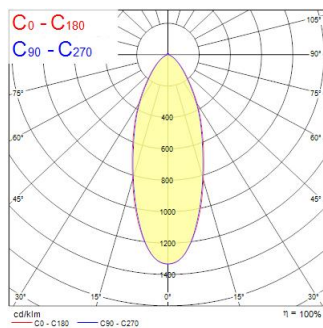

Műszaki eszközök

Fotometriák

0.5	0.35 0.36	240 E/C90 18° E/C90 20°
1.0	0.71 0.72	633 E/C90 18° E/C90 20°
1.5	1.06 1.09	277 E/C90 18° E/C90 20°
2.0	1.42 1.46	156 E/C90 18° E/C90 20°
2.5	1.77 1.82	100 E/C90 18° E/C90 20°
3.0	2.12 2.18	69 E/C90 18° E/C90 20°

Distance [m] Cone diameter [m] Illuminance [lx]

— C0 - C180 (Half beam angle: 45.0°)
— C90 - C270 (Half beam angle: 39.0°)

RefLED Sup RT ES50 V2 360 DIM 865 36d SL

Cikkszám 0028552

SYLVANIA

Általános adatok

Optikai adatok

Hasznos fényáram	360
Színhőmérséklet (K)	6500
Színhőmérséklet neve	Természetes fény
Színvisszaadás (Ra)	80
Színkonzisztencia (SDCM)	SDCM6
Színkonzisztencia	6
Luminous Intensity (cd)	750
Sugárzási szög (°)	36
Fényárammegtartás a névleges élettartam végén (%)	70