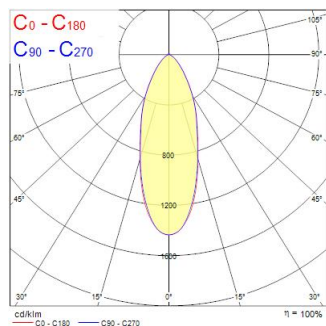

Műszaki eszközök

Fotometriák

Distance [m]	Cone diameter [m]	Illuminance [lx]
0.5	0.33 0.34	2100 E/C90 18.9° 1247 E/C90 18.9° 1207
1.0	0.67 0.68	787 E/C90 18.9° 337 E/C90 18.9° 324
1.5	1.00 1.02	350 E/C90 18.9° 190 E/C90 18.9° 186
2.0	1.34 1.36	197 E/C90 18.9° 84 E/C90 18.9° 84
2.5	1.67 1.70	126 E/C90 18.9° 44 E/C90 18.9° 53
3.0	2.01 2.04	87 E/C90 18.9° 31 E/C90 18.9° 37

Distance [m] Cone diameter [m] Illuminance [lx]
 — C0 - C180 (Half beam angle: 37.0°)
 — C90 - C270 (Half beam angle: 37.0°)

RefLED Sup RT ES50 V2 450 DIM 830 36d SL

Cikkszám 0028556

SYLVANIA

Általános adatok