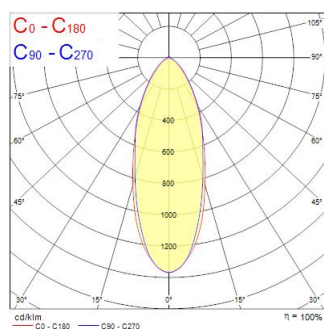

Műszaki eszközök

Fotometriák

0.5	0.33 0.36	2737 E/C90 18.8° E/C90 19.8°
1.0	0.67 0.71	683 E/C90 18.8° E/C90 19.8°
1.5	1.00 1.07	303 E/C90 18.8° E/C90 19.8°
2.0	1.34 1.42	170 E/C90 18.8° E/C90 19.8°
2.5	1.67 1.76	109 E/C90 18.8° E/C90 19.8°
3.0	2.01 2.14	74.8 E/C90 18.8° E/C90 19.8°

Distance [m] Cone diameter [m] Illuminance [lx]

— C0 - C180 (Half beam angle: 29.2°)
— C90 - C270 (Half beam angle: 37.0°)

RefLED Sup RT ES50 V2 475 DIM 865 36d SL

Cikkszám 0028558

SYLVANIA

Általános adatok

Optikai adatok

Hasznos fényáram	475
Színhőmérséklet (K)	6500
Színhőmérséklet neve	Természetes fény
Színvisszaadás (Ra)	80
Színkonzisztencia (SDCM)	SDCM6
Színkonzisztencia	6
Luminous Intensity (cd)	860
Sugárzási szög (°)	36
Fényárammegtartás a névleges élettartam végén (%)	70