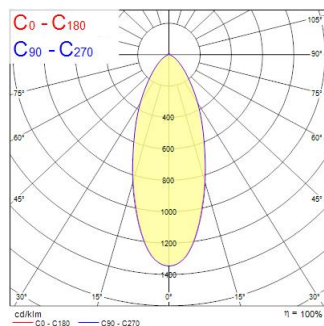

Műszaki eszközök

Fotometriák

RefLED Sup RT ES50 V2 550 DIM 827 36d SL

Cikkszám 0028564

SYLVANIA

Általános adatok

Termék neve	RefLED Sup RT ES50 V2 550 DIM 827 36d SL
Technológia	LED
Teljesítmény (névleges) (W)	6
Foglalat/Fejelés	GU10
Lámpatest besorolása	Nyitott
Általános alkalmazás	Oktatás, Vendéglátás, Múzeumok és galériák, Iroda, Lakossági és fogyasztói, Kiskereskedelem
Teljesítmény környezeti hőmérséklet Tq (° C)	25
ETIM osztály	EC001959
E-szám Finnország	4740856
Garancia	5 év

Optikai adatok

Hasznos fényáram	550
Színhőmérséklet (K)	2700
Színhőmérséklet neve	Extra meleg fehér
Színvisszaadás (Ra)	80
Színkonzisztencia	6
Színkonzisztencia (SDCM)	SDCM6
Luminous Intensity (cd)	1000
Sugárzási szög (°)	36
Fényárammegtartás a névleges élettartam végén (%)	70