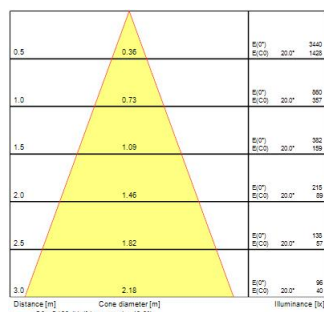

Műszaki eszközök

Fotometriák