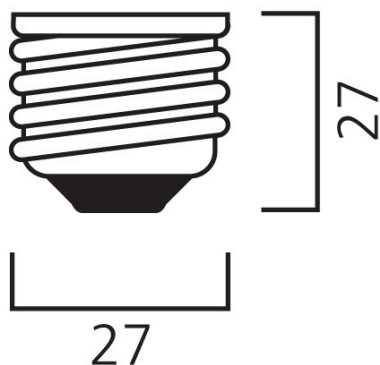

TOLEDO RADIANCE BLK DIM 850LM 840 E27 SL

Cikkszám 0029012

SYLVANIA

• Stylish and innovative solution • Fluid design – easily blend with the ambience and change the look and feel of the room • Uniform light distribution with an element of direct/indirect lighting • Dimmable functionality to set the desired light level • Low glare - suitable for low height installation • Construction: black housing, textured circular reflector and matt diffuser ring • E27 lamp base, easy-to-install • 25,000 hours average rated life • Lumen output: 850lm • High lumen efficacy - up to 81 lm/W • Product dimensions (WxL) : 192mm x 118mm • 3 years warranty • Environment-friendly – no mercury and lower CO2 emissions • CRI 80

Műszaki eszközök

Méreték (mm)

E27

Fotometriák

TOLEDO RADIANCE BLK DIM 850LM 840 E27 SL

Cikkszám 0029012

SYLVANIA

Általános adatok

Termék neve	TOLEDO RADIANCE BLK DIM 850LM 840 E27 SL
Technológia	LED
Teljesítmény (névleges) (W)	10.5
Foglalat/Fejelés	E27
Lámpatest besorolása	Nyitott
Általános alkalmazás	Iroda, Vendéglátás, Kiskereskedelem, Logisztika & Ipar, Oktatás, Lakossági és fogyasztói, Múzeumok és galériák
Teljesítmény környezeti hőmérséklet Tq (° C)	25
ETIM osztály	EC001959
E-szám Finnország	4740631
E-szám Svédország	8293678
Garancia	3 év

Élettartam adatok

Átlagos élettartam (nominális) (h)	25000
Átlagos élettartam (névleges) (h)	25000

Fizikai adatok

Névleges termék hossz (mm)	118
Névleges termékátmérő (mm)	192
Súly (kg)	0.196

Csomagolás

Termék EAN-kódja	5410288290126
Egyedi csomagolás hossza / magassága (cm)	21.0
Egyedi csomagolás szélessége (cm)	13.5
Egyedi csomagolás mélysége (cm)	21.5
DUN14 (belső)	15410288290123
Mennyiség egy külső csomagban	2
Gyűjtő csomagolás hossza / magassága (cm)	28.5
Gyűjtő csomagolás szélessége (cm)	22.0
Gyűjtő csomagolás mélysége (cm)	23.0