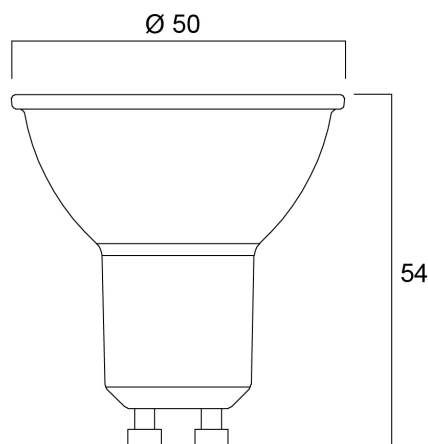

Műszaki eszközök

Méretek (mm)

Fotometriák

RefLED Superia Retro ES50 V3 405LM DIM 940 36 SL

Cikkszám 0029139

SYLVANIA

Általános adatok

Termék neve	RefLED Superia Retro ES50 V3 405LM DIM 940 36 SL
Technológia	LED
Teljesítmény (névleges) (W)	5
Lámpatest besorolása	Nyitott
Általános alkalmazás	Oktatás, Vendéglátás, Múzeumok és galériák, Iroda, Lakossági és fogyasztói, Kiskereskedelem
Üzemi hőmérséklet-tartomány (°C)	-20°C...+50°C
Teljesítmény környezeti hőmérséklet Tq (° C)	25
ETIM osztály	EC001959
Garancia	5 év

Optikai adatok

Hasznos fényáram	405
Színhőmérséklet (K)	4000
Színhőmérséklet neve	Hideg fehér delux
Színvisszaadás (Ra)	90
Színkonzisztencia	6
Színkonzisztencia (SDCM)	SDCM6
Luminous Intensity (cd)	720
Sugárzási szög (°)	36
Fotobiológiai kockázati csoport	RG1
Fényárammegtartás a névleges élettartam végén (%)	70

RefLED Superia Retro ES50 V3 405LM DIM 940 36 SL

Cikkszám 0029139

SYLVANIA

Csomagolás

Termék EAN-kódja	5410288291390
Egyedi csomagolás hossza / magassága (cm)	8.2
Egyedi csomagolás szélessége (cm)	6.1
Egyedi csomagolás mélysége (cm)	5.1
DUN14 (belső)	15410288291397
Mennyiség egy belső csomagban	6
Csomagolás belső hossza (cm)	19.4
Csomagolás belső szélessége (cm)	11.3
Packaging inner depth (cm)	9.5
DUN14 (külső)	25410288291394
Mennyiség egy külső csomagban	60
Gyűjtő csomagolás hossza / magassága (cm)	58.8
Gyűjtő csomagolás szélessége (cm)	21.8
Gyűjtő csomagolás mélysége (cm)	21.7