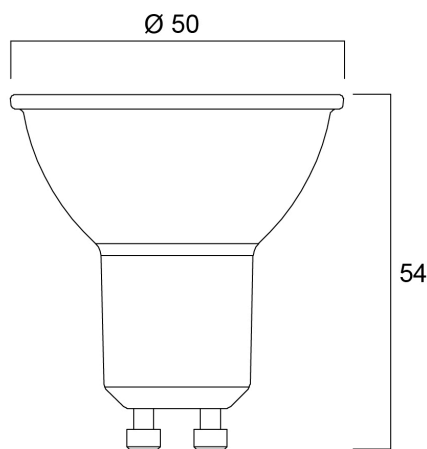

### Méretek (mm)

## Fizikai adatok

Névleges termékmagasság (mm)	54
Névleges termékátmérő (mm)	50
Súly (kg)	0.049