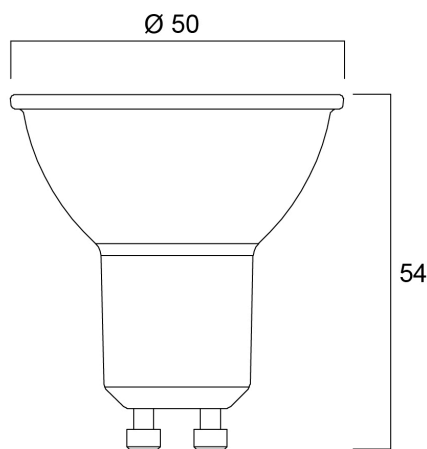

Műszaki eszközök

Méretek (mm)

Fotometriák

RefLED Superia Retro ES50 V3 580LM DIM 865 36 SL

Cikkszám 0029143

SYLVANIA

Általános adatok

Termék neve	RefLED Superia Retro ES50 V3 580LM DIM 865 36 SL
Technológia	LED
Teljesítmény (névleges) (W)	6
Lámpatest besorolása	Nyitott
Általános alkalmazás	Oktatás, Vendéglátás, Múzeumok és galériák, Iroda, Lakossági és fogyasztói, Kiskereskedelem
Üzemi hőmérséklet-tartomány (°C)	-20°C...+50°C
Teljesítmény környezeti hőmérséklet Tq (° C)	25
ETIM osztály	EC001959
E-szám Finnország	4741035
Garancia	5 év

RefLED Superia Retro ES50 V3 580LM DIM 865 36 SL

Cikkszám 0029143

SYLVANIA

Csomagolás

Termék EAN-kódja	5410288291437
Egyedi csomagolás hossza / magassága (cm)	8.2
Egyedi csomagolás szélessége (cm)	6.1
Egyedi csomagolás mélysége (cm)	5.1
DUN14 (belső)	15410288291434
Mennyiség egy belső csomagban	6
Csomagolás belső hossza (cm)	9.2
Csomagolás belső szélessége (cm)	16.4
Packaging inner depth (cm)	13.1
DUN14 (külső)	25410288291431
Mennyiség egy külső csomagban	60
Gyűjtő csomagolás hossza / magassága (cm)	20.8
Gyűjtő csomagolás szélessége (cm)	17.8
Gyűjtő csomagolás mélysége (cm)	68.5