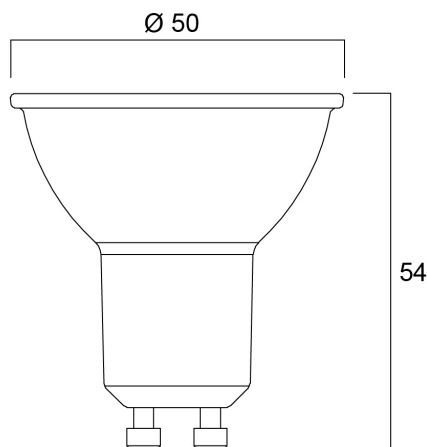

RefLED ES50 V6 230LM 865 36 SL

Cikkszám 0029158

SYLVANIA

Compact, energy efficient and exceptional value LED GU10 lamp Same shape and size as halogen GU10 lamp Compact Cluster SMD technology enabling high efficiency with halogen look Reduced visible heat sink from the front Available in 36 degree beam angle High lumen efficacy 15,000 hours average rated life 3 years warranty

Műszaki eszközök

Méretetek (mm)

Fotometriák

RefLED ES50 V6 230LM 865 36 SL

Cikkszám 0029158

SYLVANIA

Általános adatok

Termék neve	RefLED ES50 V6 230LM 865 36 SL
Technológia	LED
Teljesítmény (névleges) (W)	3.1
Foglalat/Fejelés	GU10
Lámpatest besorolása	Nyitott
Általános alkalmazás	Iroda, Vendéglátás, Kiskereskedelem, Oktatás, Lakossági és fogyasztói, Múzeumok és galériák
Üzemi hőmérséklet-tartomány (°C)	-20°C...+40°C
Teljesítmény környezeti hőmérséklet Tq (°C)	25
ETIM osztály	EC001959
E-szám Finnország	4741056
Garancia	3 év

Élettartam adatok

Élettartam L70:B50	15000
Átlagos élettartam (nominális) (h)	15000
Átlagos élettartam (névleges) (h)	15000

Fizikai adatok

Névleges termékmagasság (mm)	54
Névleges termékátmérő (mm)	50
Súly (kg)	0.019

RefLED ES50 V6 230LM 865 36 SL

Cikkszám 0029158

SYLVANIA

Csomagolás

Termék EAN-kódja	5410288291581
Egyedi csomagolás hossza / magassága (cm)	8.2
Egyedi csomagolás szélessége (cm)	6.1
Egyedi csomagolás mélysége (cm)	5.1
DUN14 (belső)	15410288291588
Mennyiség egy belső csomagban	6
Csomagolás belső hossza (cm)	19.4
Csomagolás belső szélessége (cm)	11.3
Packaging inner depth (cm)	9.5
DUN14 (külső)	25410288291585
Mennyiség egy külső csomagban	60
Gyűjtő csomagolás hossza / magassága (cm)	58.8
Gyűjtő csomagolás szélessége (cm)	21.8
Gyűjtő csomagolás mélysége (cm)	21.7