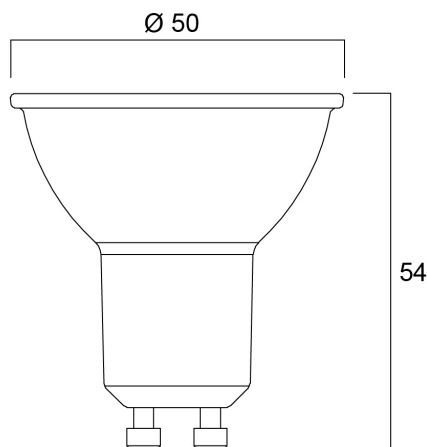

RefLED ES50 V6 345LM 840 36 SL5

Cikkszám 0029168

SYLVANIA

Compact, energy efficient and exceptional value LED GU10 lamp
Same shape and size as halogen GU10 lamp
Compact Cluster SMD technology enabling high efficiency with halogen look
Reduced visible heat sink from the front
Available in 36 degree beam angle
High lumen efficacy
15,000 hours average rated life
3 years warranty

Műszaki eszközök

Méretetek (mm)

Fotometriák

RefLED ES50 V6 345LM 840 36 SL5

Cikkszám 0029168

SYLVANIA

Általános adatok

Termék neve	RefLED ES50 V6 345LM 840 36 SL5
Technológia	LED
Teljesítmény (névleges) (W)	4.2
Foglalat/Fejelés	GU10
Lámpatest besorolása	Nyitott
Általános alkalmazás	Oktatás, Vendéglátás, Múzeumok és galériák, Iroda, Lakossági és fogyasztói, Kiskereskedelem
Üzemi hőmérséklet-tartomány (°C)	-20°C...+40°C
Teljesítmény környezeti hőmérséklet Tq (°C)	25
ETIM osztály	EC001959
Garancia	3 év

Élettartam adatok

Élettartam L70:B50	15000
Átlagos élettartam (nominális) (h)	15000
Átlagos élettartam (névleges) (h)	15000

Fizikai adatok

Névleges termékmagasság (mm)	54
Névleges termékátmérő (mm)	50
Súly (kg)	0.093

RefLED ES50 V6 345LM 840 36 SL5

Cikkszám 0029168

SYLVANIA

Csomagolás

Termék EAN-kódja	5410288291680
Egyedi csomagolás hossza / magassága (cm)	8.2
Egyedi csomagolás szélessége (cm)	19.5
Egyedi csomagolás mélysége (cm)	5.0
DUN14 (belső)	15410288291687
Mennyiség egy külső csomagban	6
Gyűjtő csomagolás hossza / magassága (cm)	9.6
Gyűjtő csomagolás szélessége (cm)	20.8
Gyűjtő csomagolás mélysége (cm)	32.5