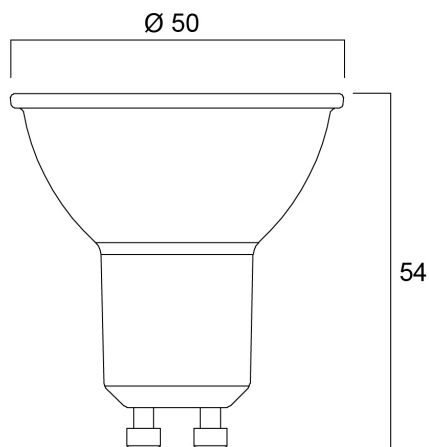

RefLED ES50 V6 320LM 840 110 SL10

Cikkszám 0029175

SYLVANIA

Compact, energy efficient and exceptional value LED GU10 lamp Same shape and size as halogen GU10 lamp Compact Cluster SMD technology enabling high efficiency with halogen look Reduced visible heat sink from the front Available in 110 degree beam angle High lumen efficacy 15,000 hours average rated life 3 years warranty

Műszaki eszközök

Méretetek (mm)

Fotometriák

RefLED ES50 V6 320LM 840 110 SL10

Cikkszám 0029175

SYLVANIA

Általános adatok

Termék neve	RefLED ES50 V6 320LM 840 110 SL10
Technológia	LED
Teljesítmény (névleges) (W)	4.2
Foglalat/Fejelés	GU10
Lámpatest besorolása	Nyitott
Általános alkalmazás	Oktatás, Vendéglátás, Múzeumok és galériák, Iroda, Lakossági és fogyasztói, Kiskereskedelem
Üzemi hőmérséklet-tartomány (°C)	-20°C...+40°C
Teljesítmény környezeti hőmérséklet Tq (°C)	25
ETIM osztály	EC001959
Garancia	3 év

RefLED ES50 V6 320LM 840 110 SL10

Cikkszám 0029175

SYLVANIA

Csomagolás

Termék EAN-kódja	5410288291758
Egyedi csomagolás hossza / magassága (cm)	8.2
Egyedi csomagolás szélessége (cm)	19.5
Egyedi csomagolás mélysége (cm)	10.4
DUN14 (belső)	15410288291755
Mennyiség egy külső csomagban	6
Gyűjtő csomagolás hossza / magassága (cm)	32.8
Gyűjtő csomagolás szélessége (cm)	20.7
Gyűjtő csomagolás mélysége (cm)	18.1