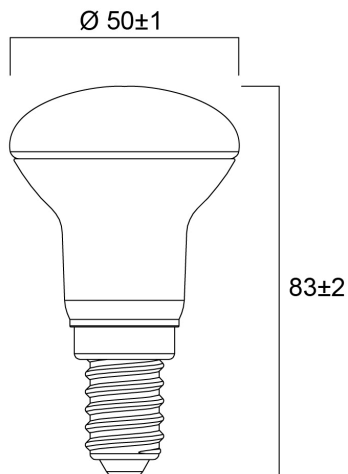

Műszaki eszközök

Méretek (mm)

Fotometriák

RefLED R50 V4 470LM 840 E14 SL

Cikkszám 0029206

SYLVANIA

Általános adatok

Termék neve	RefLED R50 V4 470LM 840 E14 SL
Technológia	LED
Teljesítmény (névleges) (W)	4.9
Foglat/Fejelés	E14
Lámpatest besorolása	Nyitott
Általános alkalmazás	Vendéglátás, Lakossági és fogyasztói
Üzemi hőmérséklet-tartomány (°C)	-20°C...+40°C
Teljesítmény környezeti hőmérséklet Tq (°C)	25
ETIM osztály	EC001959
E-szám Finnország	4741086
Garancia	3 év

RefLED R50 V4 470LM 840 E14 SL

Cikkszám 0029206

SYLVANIA

Csomagolás

Termék EAN-kódja	5410288292069
Egyedi csomagolás hossza / magassága (cm)	5.0
Egyedi csomagolás szélessége (cm)	5.0
Egyedi csomagolás mélysége (cm)	8.3
DUN14 (belső)	15410288292066
Mennyiség egy külső csomagban	6
Gyűjtő csomagolás hossza / magassága (cm)	15.8
Gyűjtő csomagolás szélessége (cm)	10.7
Gyűjtő csomagolás mélysége (cm)	9.1