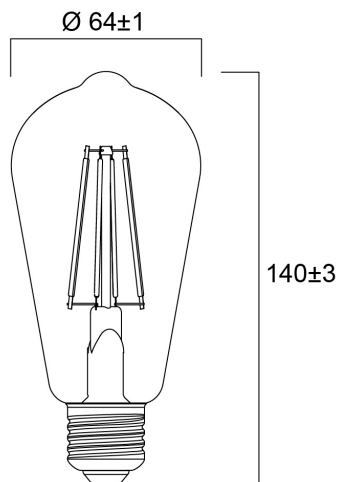

ToLEDo RT ST64 V5 CL 470LM 827 E27 SL

Cikkszám 0029311

SYLVANIA

Perfect for decorative and general lighting applications and creates a warm ambiance similar to traditional lamps
Same look, size and functionality as incandescent lamps Omni-directional light distribution Suitable replacement for incandescent and halogen lamps Gives same sparkling light effect as incandescent lamp Dimensionally identical to incandescent lamps - fits all fixtures Environment friendly - no mercury and lower CO2 emissions

Műszaki eszközök

Méretek (mm)

Fotometriák

ToLEDo RT ST64 V5 CL 470LM 827 E27 SL

Cikkszám 0029311

SYLVANIA

Általános adatok

Termék neve	ToLEDo RT ST64 V5 CL 470LM 827 E27 SL
Technológia	LED
Teljesítmény (névleges) (W)	4.5
Foglat/Fejelés	E27
Lámpatest besorolása	Nyitott
Általános alkalmazás	Vendéglátás, Lakossági és fogyasztói
Üzemi hőmérséklet-tartomány (°C)	-20°C...+40°C
Teljesítmény környezeti hőmérséklet Tq (°C)	25
ETIM osztály	EC001959
E-szám Finnország	4740898
Garancia	3 év

Élettartam adatok

Élettartam L70:B50	15000
Átlagos élettartam (nominális) (h)	15000
Átlagos élettartam (névleges) (h)	15000

Fizikai adatok

Névleges termék hossz (mm)	140
Névleges termékátmérő (mm)	64
Súly (kg)	0.04

ToLEDo RT ST64 V5 CL 470LM 827 E27 SL

Cikkszám 0029311

SYLVANIA

Csomagolás

Termék EAN-kódja	5410288293110
Egyedi csomagolás hossza / magassága (cm)	7.0
Egyedi csomagolás szélessége (cm)	7.0
Egyedi csomagolás mélysége (cm)	15.2
DUN14 (belső)	15410288293117
Mennyiség egy külső csomagban	6
Gyűjtő csomagolás hossza / magassága (cm)	21.8
Gyűjtő csomagolás szélessége (cm)	15.0
Gyűjtő csomagolás mélysége (cm)	16.3