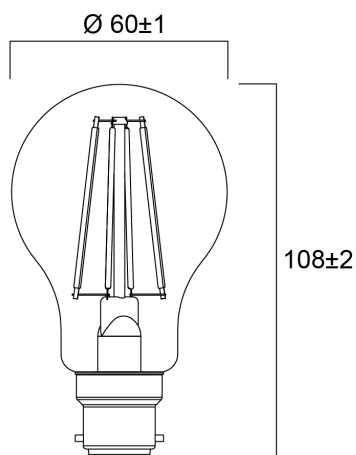

ToLEDo RT GLS V5 CL DIM 806LM 827 B22 SL

Cikkszám 0029312

SYLVANIA

Perfect for decorative and general lighting applications and creates a warm ambiance similar to traditional lamps Same look, size and functionality as incandescent lamps Omni-directional light distribution Suitable replacement for incandescent and halogen lamps Gives same sparkling light effect as incandescent lamp Dimensionally identical to incandescent lamps - fits all fixtures Environment friendly - no mercury and lower CO2 emissions Dimmable with approved dimmers

Műszaki eszközök

Méretek (mm)

Fotometriák

ToLEDo RT GLS V5 CL DIM 806LM 827 B22 SL

Cikkszám 0029312

SYLVANIA

Általános adatok

Termék neve	ToLEDo RT GLS V5 CL DIM 806LM 827 B22 SL
Technológia	LED
Teljesítmény (névleges) (W)	7
Foglat/Fejelés	B22
Lámpatest besorolása	Nyitott
Általános alkalmazás	Vendéglátás, Lakossági és fogyasztói
Üzemi hőmérséklet-tartomány (°C)	-10°C...+45°C
Teljesítmény környezeti hőmérséklet Tq (°C)	25
ETIM osztály	EC001959
Garancia	3 év