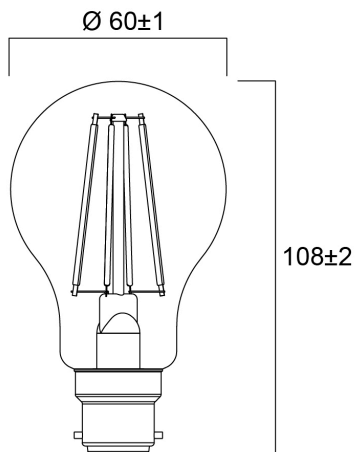

ToLEDo RT GLS V5 ST 470LM 827 B22 SL

Cikkszám 0029334

SYLVANIA

Perfect for decorative and general lighting applications and creates a warm ambiance similar to traditional lamps
Same look, size and functionality as incandescent lamps Omni-directional light distribution Suitable replacement for incandescent and halogen lamps Gives same sparkling light effect as incandescent lamp Dimensionally identical to incandescent lamps - fits all fixtures Environment friendly - no mercury and lower CO2 emissions

Műszaki eszközök

Méretek (mm)

Fotometriák

ToLEDo RT GLS V5 ST 470LM 827 B22 SL

Cikkszám 0029334

SYLVANIA

Általános adatok

Termék neve	ToLEDo RT GLS V5 ST 470LM 827 B22 SL
Technológia	LED
Teljesítmény (névleges) (W)	4.5
Foglat/Fejelés	B22
Lámpatest besorolása	Nyitott
Általános alkalmazás	Vendéglátás, Lakossági és fogyasztói
Üzemi hőmérséklet-tartomány (°C)	-20°C...+40°C
Teljesítmény környezeti hőmérséklet Tq (°C)	25
ETIM osztály	EC001959
Garancia	3 év