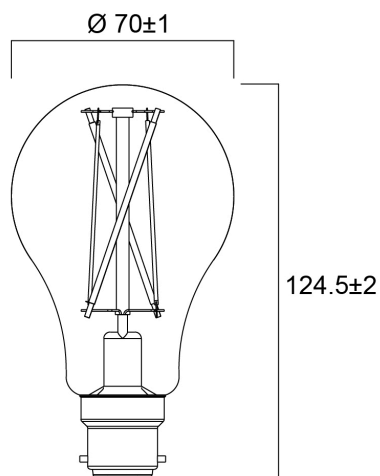

ToLEDo RT GLS V5 ST 1521LM 827 B22 SL

Cikkszám 0029340

SYLVANIA

Perfect for decorative and general lighting applications and creates a warm ambiance similar to traditional lamps
Same look, size and functionality as incandescent lamps Omni-directional light distribution Suitable replacement for incandescent and halogen lamps Gives same sparkling light effect as incandescent lamp Dimensionally identical to incandescent lamps - fits all fixtures Environment friendly - no mercury and lower CO2 emissions

Műszaki eszközök

Méretek (mm)

Fotometriák

ToLEDo RT GLS V5 ST 1521LM 827 B22 SL

Cikkszám 0029340

SYLVANIA

Általános adatok

Termék neve	ToLEDo RT GLS V5 ST 1521LM 827 B22 SL
Technológia	LED
Teljesítmény (névleges) (W)	11
Foglat/Fejelés	B22
Lámpatest besorolása	Nyitott
Általános alkalmazás	Vendéglátás, Lakossági és fogyasztói
Üzemi hőmérséklet-tartomány (°C)	-20°C...+40°C
Teljesítmény környezeti hőmérséklet Tq (°C)	25
ETIM osztály	EC001959
Garancia	3 év