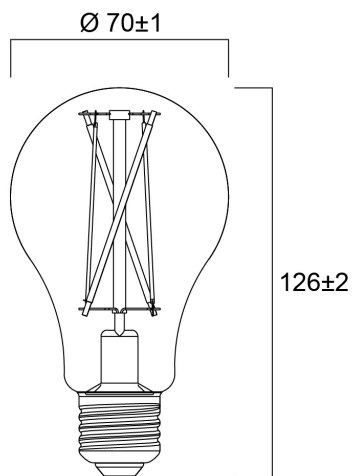

ToLEDo RT GLS V5 ST 1521LM 827 E27 SL

Cikkszám 0029341

SYLVANIA

Perfect for decorative and general lighting applications and creates a warm ambiance similar to traditional lamps
Same look, size and functionality as incandescent lamps Omni-directional light distribution Suitable replacement for incandescent and halogen lamps Gives same sparkling light effect as incandescent lamp Dimensionally identical to incandescent lamps - fits all fixtures Environment friendly - no mercury and lower CO2 emissions

Műszaki eszközök

Méretek (mm)

Fotometriák

ToLEDo RT GLS V5 ST 1521LM 827 E27 SL

Cikkszám 0029341

SYLVANIA

Általános adatok

Termék neve	ToLEDo RT GLS V5 ST 1521LM 827 E27 SL
Technológia	LED
Teljesítmény (névleges) (W)	11
Foglat/Fejelés	E27
Lámpatest besorolása	Nyitott
Általános alkalmazás	Vendéglátás, Lakossági és fogyasztói
Üzemi hőmérséklet-tartomány (°C)	-20°C...+40°C
Teljesítmény környezeti hőmérséklet Tq (°C)	25
ETIM osztály	EC001959
E-szám Finnország	4740920
Garancia	3 év

Élettartam adatok

Élettartam L70:B50	15000
Átlagos élettartam (nominális) (h)	15000
Átlagos élettartam (névleges) (h)	15000

Fizikai adatok

Névleges termék hossz (mm)	126
Névleges termékátmérő (mm)	70
Súly (kg)	0.046

ToLEDo RT GLS V5 ST 1521LM 827 E27 SL

Cikkszám 0029341

SYLVANIA

Csomagolás

Termék EAN-kódja	5410288293417
Egyedi csomagolás hossza / magassága (cm)	7.5
Egyedi csomagolás szélessége (cm)	7.5
Egyedi csomagolás mélysége (cm)	14.0
DUN14 (belső)	15410288293414
Mennyiség egy külső csomagban	6
Gyűjtő csomagolás hossza / magassága (cm)	23.9
Gyűjtő csomagolás szélessége (cm)	16.1
Gyűjtő csomagolás mélysége (cm)	15.5