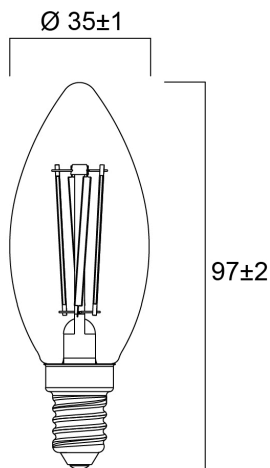

ToLEDo RT Candle V5 ST 806LM 827 E14 SL

Cikkszám 0029484

SYLVANIA

Perfect for decorative and general lighting applications and creates a warm ambience similar to traditional lamps. The versatile ToLEDo Retro Candle range is the ideal replacement for halogen and incandescent lamps and perfect for chandeliers and decorative applications. Same look, size and functionality as incandescent lamps. Omni-directional light distribution. Gives same sparkling light effect as the incandescent lamp. Dimensionally identical to incandescent lamps - fits all fixtures. Environment-friendly - no mercury and lower CO2 emissions.

Műszaki eszközök

Méretek (mm)

Fotometriák

ToLEDo RT Candle V5 ST 806LM 827 E14 SL

Cikkszám 0029484

SYLVANIA

Általános adatok

Termék neve	ToLEDo RT Candle V5 ST 806LM 827 E14 SL
Technológia	LED
Teljesítmény (névleges) (W)	6
Foglat/Fejelés	E14
Lámpatest besorolása	Nyitott
Általános alkalmazás	Vendéglátás, Lakossági és fogyasztói
Üzemi hőmérséklet-tartomány (°C)	-20°C...+40°C
Teljesítmény környezeti hőmérséklet Tq (°C)	25
ETIM osztály	EC001959
E-szám Finnország	4740934
Garancia	3 év

Élettartam adatok

Élettartam L70:B50	15000
Átlagos élettartam (nominális) (h)	15000
Átlagos élettartam (névleges) (h)	15000

Fizikai adatok

Névleges termék hossz (mm)	97
Névleges termékátmérő (mm)	35
Súly (kg)	0.021

ToLEDo RT Candle V5 ST 806LM 827 E14 SL

Cikkszám 0029484

SYLVANIA

Csomagolás

Termék EAN-kódja	5410288294841
Egyedi csomagolás hossza / magassága (cm)	11.0
Egyedi csomagolás szélessége (cm)	4.5
Egyedi csomagolás mélysége (cm)	4.5
DUN14 (belső)	15410288294848
Mennyiség egy külső csomagban	6
Gyűjtő csomagolás hossza / magassága (cm)	14.3
Gyűjtő csomagolás szélessége (cm)	9.7
Gyűjtő csomagolás mélysége (cm)	12.0