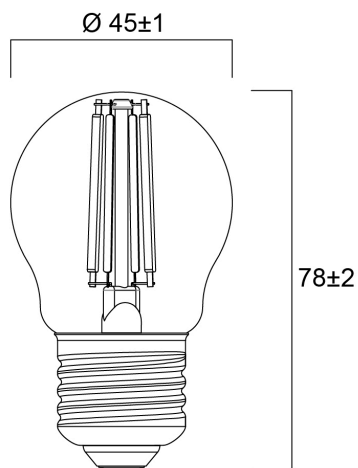

Műszaki eszközök

Méretek (mm)

Fotometriák

ToLEDo RT Ball V5 ST 806LM 827 E27 SL

Cikkszám 0029539

SYLVANIA

Általános adatok

Termék neve	ToLEDo RT Ball V5 ST 806LM 827 E27 SL
Technológia	LED
Teljesítmény (névleges) (W)	6
Foglalat/Fejelés	E27
Lámpatest besorolása	Nyitott
Általános alkalmazás	Vendéglátás, Lakossági és fogyasztói
Üzemi hőmérséklet-tartomány (°C)	-20°C...+40°C
Teljesítmény környezeti hőmérséklet Tq (°C)	25
ETIM osztály	EC001959
E-szám Finnország	4740956
Garancia	3 év

ToLEDo RT Ball V5 ST 806LM 827 E27 SL

Cikkszám 0029539

SYLVANIA

Csomagolás

Termék EAN-kódja	5410288295398
Egyedi csomagolás hossza / magassága (cm)	5.0
Egyedi csomagolás szélessége (cm)	5.0
Egyedi csomagolás mélysége (cm)	9.5
DUN14 (belső)	15410288295395
Mennyiség egy külső csomagban	6
Gyűjtő csomagolás hossza / magassága (cm)	15.8
Gyűjtő csomagolás szélessége (cm)	10.7
Gyűjtő csomagolás mélysége (cm)	10.5