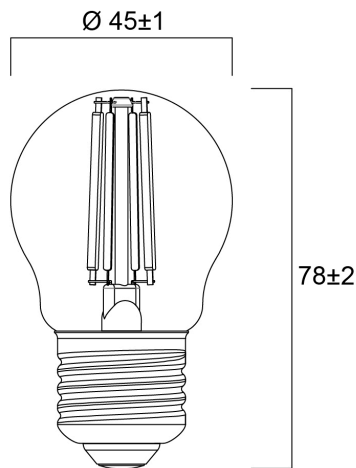

### Méretek (mm)

## Fizikai adatok

Névleges termék hossz (mm)	78
Névleges termékátmérő (mm)	45
Súly (kg)	0.18