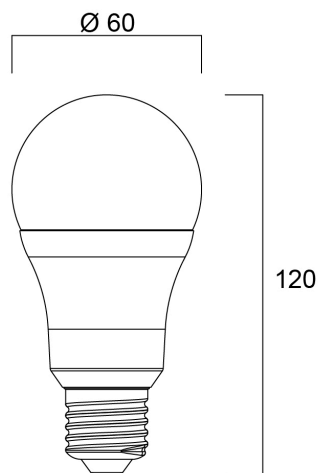

### Méretetek (mm)

## Fizikai adatok

Névleges termék hossz (mm)	120
Névleges termékátmérő (mm)	60
Súly (kg)	0.042