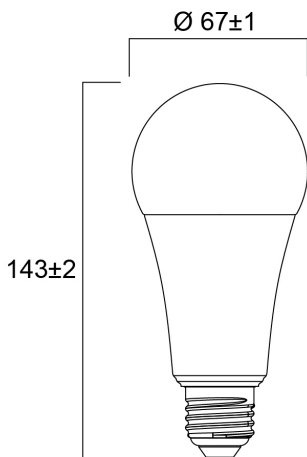

Műszaki eszközök

Méretek (mm)

Fotometriák

ToLEDo GLS V7 2450LM 840 E27 SL

Cikkszám 0029600

SYLVANIA

Általános adatok

Termék neve	ToLEDo GLS V7 2450LM 840 E27 SL
Technológia	LED
Teljesítmény (névleges) (W)	17.5
Foglat/Fejelés	E27
Lámpatest besorolása	Nyitott
Általános alkalmazás	Oktatás, Vendéglátás, Lakossági és fogyasztói
Üzemi hőmérséklet-tartomány (°C)	-20°C...+40°C
Teljesítmény környezeti hőmérséklet Tq (°C)	25
ETIM osztály	EC001959
E-szám Finnország	4740992
Garancia	3 év

Csomagolás

Termék EAN-kódja	5410288296005
Egyedi csomagolás hossza / magassága (cm)	13.2
Egyedi csomagolás szélessége (cm)	6.8
Egyedi csomagolás mélysége (cm)	6.8
DUN14 (belső)	15410288296002
Mennyiség egy külső csomagban	6
Gyűjtő csomagolás hossza / magassága (cm)	14.0
Gyűjtő csomagolás szélessége (cm)	21.2
Gyűjtő csomagolás mélysége (cm)	14.3