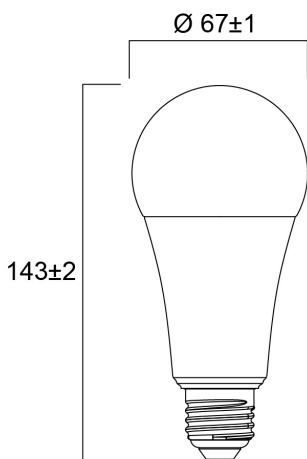

### Méretek (mm)

## Fizikai adatok

Névleges termék hossz (mm)	143
Névleges termék átmérő (mm)	67
Súly (kg)	0.09