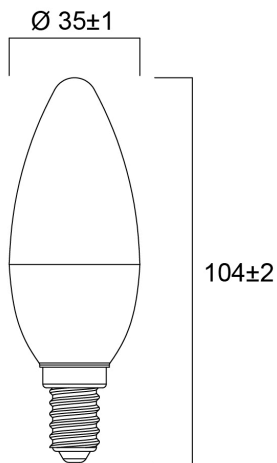

ToLEDo Candle V7 470LM 827 E14 SL3

Cikkszám 0029608

SYLVANIA

Compact and elegant design Suitable replacement for halogen, incandescent and compact fluorescent candle lamps
Instant light at the flick of a switch Uniform light distribution Good colour rendering (CRI 80) Perfect for hotels,
restaurants, lobbies, corridors, stairwells, reception areas Lower maintenance costs 15,000 hours average rated life

Műszaki eszközök

Méretetek (mm)

Fotometriák

ToLEDo Candle V7 470LM 827 E14 SL3

Cikkszám 0029608

SYLVANIA

Általános adatok

Termék neve	ToLEDo Candle V7 470LM 827 E14 SL3
Technológia	LED
Teljesítmény (névleges) (W)	4.5
Foglalat/Fejelés	E14
Lámpatest besorolása	Nyitott
Általános alkalmazás	Vendéglátás, Lakossági és fogyasztói
Üzemi hőmérséklet-tartomány (°C)	-20°C...+40°C
Teljesítmény környezeti hőmérséklet Tq (° C)	25
ETIM osztály	EC001959
Garancia	3 év

Élettartam adatok

Élettartam L70:B50	15000
Átlagos élettartam (nominális) (h)	12000
Átlagos élettartam (névleges) (h)	12000

Fizikai adatok

Névleges termék hossz (mm)	104
Névleges termékátmérő (mm)	35
Súly (kg)	0.058

ToLEDo Candle V7 470LM 827 E14 SL3

Cikkszám 0029608

SYLVANIA

Csomagolás

Termék EAN-kódja	5410288296081
Egyedi csomagolás hossza / magassága (cm)	11.0
Egyedi csomagolás szélessége (cm)	3.7
Egyedi csomagolás mélysége (cm)	11.0
DUN14 (belső)	15410288296088
Mennyiség egy külső csomagban	6
Gyűjtő csomagolás hossza / magassága (cm)	23.4
Gyűjtő csomagolás szélessége (cm)	11.5
Gyűjtő csomagolás mélysége (cm)	12.0