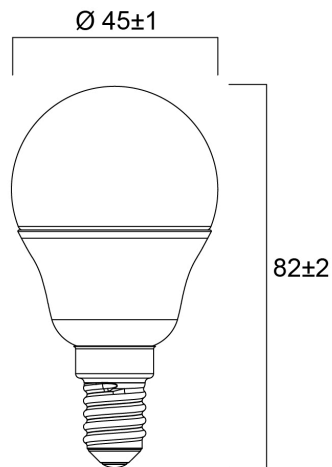

ToLEDo Ball V7 250LM 840 E14 SL

Cikkszám 0029620

SYLVANIA

Compact and elegant design Suitable replacement for halogen, incandescent and compact fluorescent ball lamps
Instant light at the flick of a switch Uniform light distribution Good colour rendering (CRI 80) Perfect for hotels,
restaurants, lobbies, corridors, stairwells, reception areas Lower maintenance costs 15,000 hours average rated life

Műszaki eszközök

Méretetek (mm)

Fotometriák

ToLEDo Ball V7 250LM 840 E14 SL

Cikkszám 0029620

SYLVANIA

Általános adatok

Termék neve	ToLEDo Ball V7 250LM 840 E14 SL
Technológia	LED
Teljesítmény (névleges) (W)	2.5
Foglalat/Fejelés	E14
Lámpatest besorolása	Nyitott
Általános alkalmazás	Vendéglátás, Lakossági és fogyasztói
Üzemi hőmérséklet-tartomány (°C)	-20°C...+40°C
Teljesítmény környezeti hőmérséklet Tq (° C)	25
ETIM osztály	EC001959
E-szám Finnország	4741007
Garancia	3 év

ToLEDo Ball V7 250LM 840 E14 SL

Cikkszám 0029620

SYLVANIA

Csomagolás

Termék EAN-kódja	5410288296203
Egyedi csomagolás hossza / magassága (cm)	5.1
Egyedi csomagolás szélessége (cm)	5.1
Egyedi csomagolás mélysége (cm)	9.5
DUN14 (belső)	15410288296200
Mennyiség egy külső csomagban	6
Gyűjtő csomagolás hossza / magassága (cm)	15.7
Gyűjtő csomagolás szélessége (cm)	10.8
Gyűjtő csomagolás mélysége (cm)	10.5