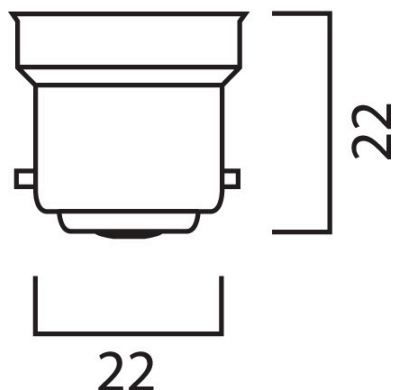

ToLEDo Ball 470LM 827 B22 SL4

Cikkszám 0029646

SYLVANIA

Compact and elegant design Suitable replacement for halogen, incandescent and compact fluorescent lamps Instant light at the flick of a switch Uniform light distribution Good colour rendering (CRI 80) Perfect for hotels, restaurants, lobbies, corridors, stairwells, reception areas Lower maintenance costs 12,000 hours average rated life

Műszaki eszközök

Méreték (mm)

B22

Fotometriák

ToLEDo Ball 470LM 827 B22 SL4

Cikkszám 0029646

SYLVANIA

Általános adatok

ToLEDo Ball 470LM 827 B22 SL4

Cikkszám 0029646

SYLVANIA

Csomagolás

Termék EAN-kódja	5410288296463
Egyedi csomagolás hossza / magassága (cm)	19.0
Egyedi csomagolás szélessége (cm)	4.6
Egyedi csomagolás mélysége (cm)	9.5
DUN14 (belső)	15410288296460
Mennyiség egy külső csomagban	6
Gyűjtő csomagolás hossza / magassága (cm)	28.8
Gyűjtő csomagolás szélessége (cm)	19.7
Gyűjtő csomagolás mélysége (cm)	10.3