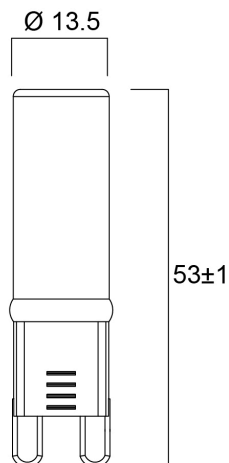

ToLEDo Retro G9 CL 250LM 840 SL

Cikkszám 0029666

SYLVANIA

LED retrofit replacement for halogen G9 mains voltage capsules ToLEDo Retro G9 has the same look and feel as halogen design thanks to glass construction body and wide light distribution Compact design Omni-directional light distribution 250lm = 25W halogen G9 lamp 90% energy saving Non-dimmable Suitable for chandeliers, interior display, shop windows, decorative and general lighting applications

Műszaki eszközök

Méretetek (mm)

Fotometriák

ToLEDo Retro G9 CL 250LM 840 SL

Cikkszám 0029666

SYLVANIA

Általános adatok

Termék neve	ToLEDo Retro G9 CL 250LM 840 SL
Technológia	LED
Teljesítmény (névleges) (W)	2.2
Foglat/Fejelés	G9
Lámpatest besorolása	Nyitott
Általános alkalmazás	Vendéglátás, Lakossági és fogyasztói
Üzemi hőmérséklet-tartomány (°C)	-20°C...+45°C
Teljesítmény környezeti hőmérséklet Tq (°C)	25
ETIM osztály	EC001959
E-szám Finnország	4741139
Garancia	3 év

Élettartam adatok

Élettartam L70:B50	15000
Átlagos élettartam (nominális) (h)	15000
Átlagos élettartam (névleges) (h)	15000

Fizikai adatok

Névleges termék hossz (mm)	52.5
Névleges termékátmérő (mm)	15
Súly (kg)	0.008

ToLEDo Retro G9 CL 250LM 840 SL

Cikkszám 0029666

SYLVANIA

Csomagolás

Termék EAN-kódja	5410288296661
Egyedi csomagolás hossza / magassága (cm)	6.1
Egyedi csomagolás szélessége (cm)	5.1
Egyedi csomagolás mélysége (cm)	8.2
DUN14 (belső)	15410288296668
Mennyiség egy külső csomagban	6
Gyűjtő csomagolás hossza / magassága (cm)	19.1
Gyűjtő csomagolás szélessége (cm)	11.3
Gyűjtő csomagolás mélysége (cm)	9.2