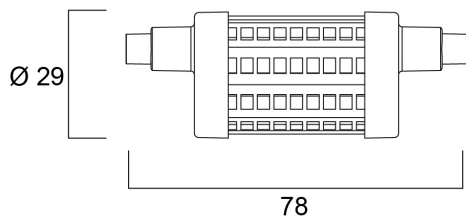

# ToLEDo R7S 78MM 1055LM DIM 827 SL

Cikkszám 0029686

**SYLVANIA**

ToLEDo R7s is a retrofit replacement for traditional halogen double-ended linear R7s lamps Omni-directional light distribution High lumen efficacy Lumen output: 1055lm 85% energy saving Robust construction Length: 78mm Dimmable 25,000 hours average rated life Ideal for domestic and commercial applications

### Méretek (mm)

## Fizikai adatok

Névleges termék hossz (mm)	78
Névleges termék átmérő (mm)	29
Súly (kg)	0.05

## Csomagolás

Termék EAN-kódja	5410288296869
Egyedi csomagolás hossza / magassága (cm)	4.8
Egyedi csomagolás szélessége (cm)	4.8
Egyedi csomagolás mélysége (cm)	8.5
DUN14 (belső)	15410288296866
Mennyiség egy külső csomagban	6
Gyűjtő csomagolás hossza / magassága (cm)	15.5
Gyűjtő csomagolás szélessége (cm)	10.5
Gyűjtő csomagolás mélysége (cm)	9.5