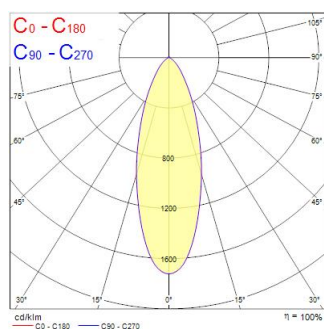

### Fotometriák

0,5	0,31 0,32	2637 E/C90 17,4° E/C90 17,4° E/C90 17,4°
1,0	0,63 0,63	709 E/C90 17,4° E/C90 17,4° E/C90 17,4°
1,5	0,94 0,95	315 E/C90 17,4° E/C90 17,4° E/C90 17,4°
2,0	1,26 1,26	177 E/C90 17,4° E/C90 17,4° E/C90 17,4°
2,5	1,57 1,56	113 E/C90 17,4° E/C90 17,4° E/C90 17,4°
3,0	1,88 1,88	79 E/C90 17,4° E/C90 17,4° E/C90 17,4°

Distance [m]    Cone diameter [m]    Illuminance [lx]

— C0 - C180 (Half beam angle: 26.9°)  
— C90 - C270 (Half beam angle: 34.9°)