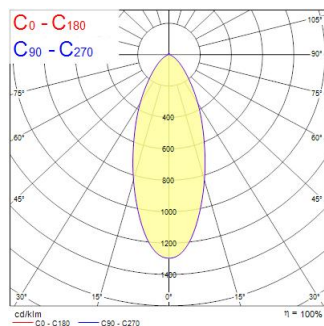

Műszaki eszközök

Fotometriák

0,5	0,38 0,38	400 E/C90 20° 180 E/C90 20° 180
1,0	0,75 0,76	100 E/C90 20° 40 E/C90 20° 40
1,5	1,13 1,13	40 E/C90 20° 18 E/C90 20° 18
2,0	1,50 1,51	20 E/C90 20° 10 E/C90 20° 10
2,5	1,88 1,88	10 E/C90 20° 8 E/C90 20° 8
3,0	2,26 2,27	7 E/C90 20° 7 E/C90 20° 7

Distance [m] Cone diameter [m] Illuminance [lx]

— C0 - C180 (Half beam angle: 41.4°)
— C90 - C270 (Half beam angle: 41.2°)

REFLED SUPERIA RETRO ES50 580LM 840 36° SL

Cikkszám 0029960

SYLVANIA

Általános adatok

Optikai adatok

Hasznos fényáram	620
Színhőmérséklet (K)	4000
Színhőmérséklet neve	Hideg fehér
Színvisszaadás (Ra)	80
Színkonzisztencia (SDCM)	SDCM6
Színkonzisztencia	6
Luminous Intensity (cd)	1080
Sugárzási szög (°)	36
Fényárammegtartás a névleges élettartam végén (%)	70