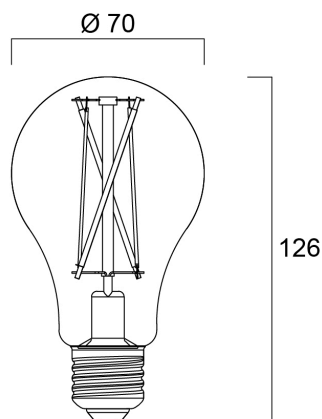

ToLEDo RT GLS V4 ST 1521LM 827 E27 SL

Cikkszám 0029995

SYLVANIA

- Perfect for decorative and general lighting applications and creates a warm ambiance similar to traditional lamps
- Same look, size and functionality as incandescent lamps
- Omni-directional light distribution
- A++ energy rating
- Suitable replacement for incandescent and halogen lamps
- Gives same sparkling light effect as incandescent lamp
- Dimensionally identical to incandescent lamps - fits all fixtures
- Environment friendly - no mercury and lower CO2 emissions

Műszaki eszközök

Méretek (mm)

Fotometriák

ToLEDo RT GLS V4 ST 1521LM 827 E27 SL

Cikkszám 0029995

SYLVANIA

Általános adatok

Termék neve	ToLEDo RT GLS V4 ST 1521LM 827 E27 SL
Technológia	LED
Teljesítmény (névleges) (W)	11
Foglalat/Fejelés	E27
Lámpatest besorolása	Nyitott
Általános alkalmazás	Vendéglátás, Lakossági és fogyasztói
Teljesítmény környezeti hőmérséklet Tq (° C)	25
ETIM osztály	EC001959
E-szám Finnország	4740756
Garancia	3 év

Élettartam adatok

Átlagos élettartam (nominális) (h)	15000
Átlagos élettartam (névleges) (h)	15000

Fizikai adatok

Névleges termék hossz (mm)	126
Névleges termék átmérő (mm)	70
Súly (kg)	0.04

ToLEDo RT GLS V4 ST 1521LM 827 E27 SL

Cikkszám 0029995

SYLVANIA

Csomagolás

Termék EAN-kódja	5410288299952
Egyedi csomagolás hossza / magassága (cm)	7.0
Egyedi csomagolás szélessége (cm)	7.0
Egyedi csomagolás mélysége (cm)	12.8
DUN14 (belső)	15410288299959
Mennyiség egy belső csomagban	6
Csomagolás belső hossza (cm)	21.9
Csomagolás belső szélessége (cm)	14.6
Packaging inner depth (cm)	14.3
DUN14 (külső)	25410288299956
Mennyiség egy külső csomagban	60
Gyűjtő csomagolás hossza / magassága (cm)	77.4
Gyűjtő csomagolás szélessége (cm)	23.9
Gyűjtő csomagolás mélysége (cm)	30.8