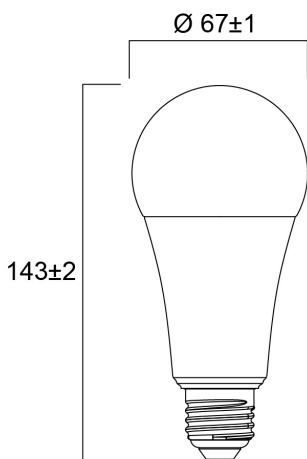

### Méretek (mm)

## Fizikai adatok

Ház színe	Fehér
IP-besorolás	IP20
Névleges termékmagasság (mm)	143
Névleges termékátmérő (mm)	67
Súly (kg)	0.084