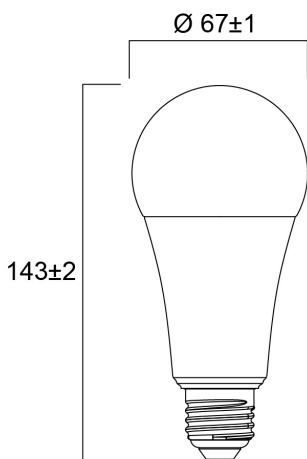

Műszaki eszközök

Méretek (mm)

Fotometriák

ToLEDo GLS V8 1920LM 865 E27 SL

Cikkszám 0030023

SYLVANIA

Általános adatok

Termék neve	ToLEDo GLS V8 1920LM 865 E27 SL
Technológia	LED
Teljesítmény (névleges) (W)	17
Fényforrás alakja	Körte alakú
Foglat/Fejelés	E27
Lámpa megmunkálása	Opál
Lámpatest besorolása	Nyitott
Általános alkalmazás	Oktatás, Vendéglátás, Lakossági és fogyasztói
Üzemi hőmérséklet-tartomány (°C)	-20°C...+40°C
Teljesítmény környezeti hőmérséklet Tq (°C)	25
Virtual assistant compatibility	N/A
ETIM osztály	EC001959
E-szám Finnország	4741161
Garancia	3 év

ToLEDo GLS V8 1920LM 865 E27 SL

Cikkszám 0030023

SYLVANIA

Csomagolás

Termék EAN-kódja	5410288300238
Egyedi csomagolás hossza / magassága (cm)	7.0
Egyedi csomagolás szélessége (cm)	7.0
Egyedi csomagolás mélysége (cm)	15.2
DUN14 (belső)	15410288300235
Mennyiség egy külső csomagban	6
Gyűjtő csomagolás hossza / magassága (cm)	22.1
Gyűjtő csomagolás szélessége (cm)	15.0
Gyűjtő csomagolás mélysége (cm)	16.0