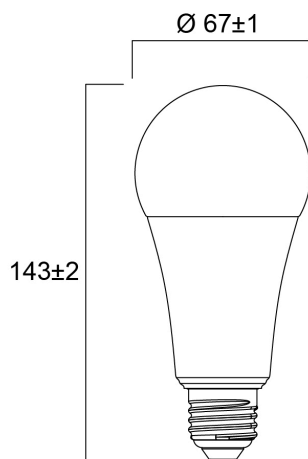

Műszaki eszközök

Méretek (mm)

Fotometriák

ToLEDo GLS V8 2450LM 865 E27 SL

Cikkszám 0030026

SYLVANIA

Általános adatok

Termék neve	ToLEDo GLS V8 2450LM 865 E27 SL
Technológia	LED
Teljesítmény (névleges) (W)	19
Fényforrás alakja	Körte alakú
Foglat/Fejelés	E27
Lámpa megmunkálása	Opál
Lámpatest besorolása	Nyitott
Általános alkalmazás	Oktatás, Vendéglátás, Lakossági és fogyasztói
Üzemi hőmérséklet-tartomány (°C)	-20°C...+40°C
Teljesítmény környezeti hőmérséklet Tq (°C)	25
Virtual assistant compatibility	N/A
ETIM osztály	EC001959
E-szám Finnország	4741164
Garancia	3 év

ToLEDo GLS V8 2450LM 865 E27 SL

Cikkszám 0030026

SYLVANIA

Csomagolás

Termék EAN-kódja	5410288300269
Egyedi csomagolás hossza / magassága (cm)	7.0
Egyedi csomagolás szélessége (cm)	7.0
Egyedi csomagolás mélysége (cm)	15.2
DUN14 (belső)	15410288300266
Mennyiség egy külső csomagban	6
Gyűjtő csomagolás hossza / magassága (cm)	22.1
Gyűjtő csomagolás szélessége (cm)	15.0
Gyűjtő csomagolás mélysége (cm)	16.0