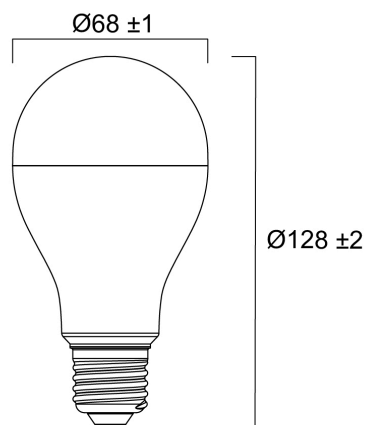

Műszaki eszközök

Méretetek (mm)

Fotometriák

ToLEDo GLS V9 1920LM 840 E27 SL

Cikkszám 0030042

SYLVANIA

Általános adatok

Termék neve	ToLEDo GLS V9 1920LM 840 E27 SL
Technológia	LED
Fényforrás alakja	Körte alakú
Foglalat/Fejelés	E27
Lámpa megmunkálása	Opál
Lámpatest besorolása	Nyitott
Általános alkalmazás	Oktatás, Vendéglátás, Lakossági és fogyasztói
Üzemi hőmérséklet-tartomány (°C)	-20°C...+40°C
Teljesítmény környezeti hőmérséklet Tq (°C)	25
Virtual assistant compatibility	N/A
ETIM osztály	EC001959
E-szám Finnország	4741185
Garancia	3 év

Élettartam adatok

Élettartam L70:B50	15000
Átlagos élettartam (névleges) (h)	15000

Fizikai adatok

Ház színe	Fehér
IP-besorolás	IP20
Névleges termékmagasság (mm)	128
Névleges termékátmérő (mm)	68
Súly (kg)	0.069

ToLEDo GLS V9 1920LM 840 E27 SL

Cikkszám 0030042

SYLVANIA

Csomagolás

Termék EAN-kódja	5410288300429
Egyedi csomagolás hossza / magassága (cm)	6.9
Egyedi csomagolás szélessége (cm)	6.9
Egyedi csomagolás mélysége (cm)	13.3
DUN14 (belső)	15410288300426
Mennyiség egy külső csomagban	6
Gyűjtő csomagolás hossza / magassága (cm)	21.5
Gyűjtő csomagolás szélessége (cm)	14.5
Gyűjtő csomagolás mélysége (cm)	14.3