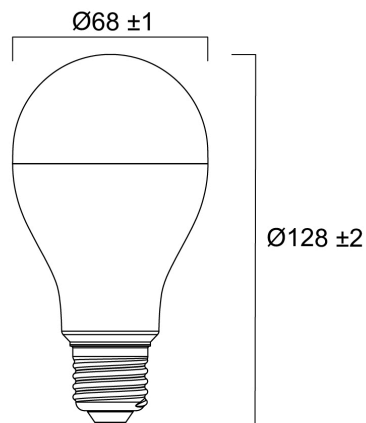

Műszaki eszközök

Méretetek (mm)

Fotometriák

ToLEDo GLS V9 2450LM 827 E27 SL

Cikkszám 0030044

SYLVANIA

Általános adatok

Termék neve	ToLEDo GLS V9 2450LM 827 E27 SL
Technológia	LED
Fényforrás alakja	Körte alakú
Foglalat/Fejelés	E27
Lámpa megmunkálása	Opál
Lámpatest besorolása	Nyitott
Általános alkalmazás	Oktatás, Vendéglátás, Lakossági és fogyasztói
Üzemi hőmérséklet-tartomány (°C)	-20°C...+40°C
Teljesítmény környezeti hőmérséklet Tq (°C)	25
Virtual assistant compatibility	N/A
ETIM osztály	EC001959
E-szám Finnország	4741187
Garancia	3 év

Élettartam adatok

Élettartam L70:B50	15000
Átlagos élettartam (névleges) (h)	15000

Fizikai adatok

Ház színe	Fehér
IP-besorolás	IP20
Névleges termékmagasság (mm)	128
Névleges termékátmérő (mm)	68
Súly (kg)	0.077