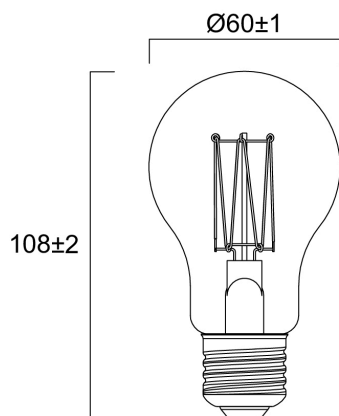

Műszaki eszközök

Méretek (mm)

Fotometriák

ToLEDo Vintage GLS 550LM 820 SST

Cikkszám 0030108

SYLVANIA

Általános adatok

Termék neve	ToLEDo Vintage GLS 550LM 820 SST
Technológia	LED
Fényforrás alakja	Körte alakú
Foglat/Fejelés	E27
Lámpa megmunkálása	Egyéb
Lámpatest besorolása	Nyitott
Általános alkalmazás	Vendéglátás, Lakossági és fogyasztói, Kiskereskedelem
Üzemi hőmérséklet-tartomány (°C)	-20°C...+40°C
Virtual assistant compatibility	Amazon Alexa, Google Assistant
ETIM osztály	EC001959
E-szám Finnország	4741196
Garancia	3 év

Optikai adatok

Hasznos fényáram	550
Színhőmérséklet (K)	2000
Színhőmérséklet neve	Gyertyafény
Színvisszaadás (Ra)	80
Színkonzisztencia (SDCM)	SDCM6
Fotobiológiai kockázati csoport	RG1

Elektromos adatok

Power consumption (W)	7.5
Teljesítmény (W)	7.5
Ekvivalens teljesítmény (W)	40
Áramerősség (A)	0.055
Elsődleges tápfeszültség/termékfeszültség – min (V)	220
Elsődleges tápfeszültség/termékfeszültség – max (V)	240
Szükséges vezérlőberendezés	Nem
Dimmelhető	Igen
Bekapcsolási túláram (A)	2.9
Bekapcsolási túláram időtartama (µs)	730
Fényforrás energiacímkeje (osztály)	G
Névleges frekvencia (Hz)	50/60Hz

Élettartam adatok

Élettartam L70:B50	15000
--------------------	-------

Fizikai adatok

IP-besorolás	IP20
Névleges termék hossz (mm)	108
Névleges termékátmérő (mm)	60
Súly (kg)	0.036

Csomagolás

Termék EAN-kódja	5410288301082
Egyedi csomagolás hossza / magassága (cm)	6.6
Egyedi csomagolás szélessége (cm)	6.6
Egyedi csomagolás mélysége (cm)	12.0
DUN14 (belső)	15410288301089
Mennyiség egy külső csomagban	6
Gyűjtő csomagolás hossza / magassága (cm)	20.6
Gyűjtő csomagolás szélessége (cm)	13.9
Gyűjtő csomagolás mélysége (cm)	13.0