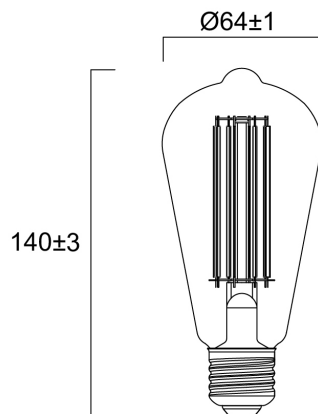

Műszaki eszközök

Méretek (mm)

Fotometriák

ToLEDo Vintage ST64 640LM 820 SST

Cikkszám 0030109

SYLVANIA

Általános adatok

| | |
|----------------------------------|---|
| Termék neve | ToLEDo Vintage ST64 640LM 820 SST |
| Technológia | LED |
| Fényforrás alakja | Egyéb |
| Foglat/Fejelés | E27 |
| Lámpa megmunkálása | Egyéb |
| Lámpatest besorolása | Nyitott |
| Általános alkalmazás | Vendéglátás, Lakossági és fogyasztói, Kiskereskedelem |
| Üzemi hőmérséklet-tartomány (°C) | -20°C...+40°C |
| Virtual assistant compatibility | Amazon Alexa, Google Assistant |
| ETIM osztály | EC001959 |
| E-szám Finnország | 4741197 |
| Garancia | 3 év |

Élettartam adatok

| | |
|--------------------|-------|
| Élettartam L70:B50 | 15000 |
|--------------------|-------|

Fizikai adatok

| | |
|----------------------------|-------|
| IP-besorolás | IP20 |
| Névleges termék hossz (mm) | 140 |
| Névleges termékátmérő (mm) | 64 |
| Súly (kg) | 0.047 |

Csomagolás

| | |
|---|----------------|
| Termék EAN-kódja | 5410288301099 |
| Egyedi csomagolás hossza / magassága (cm) | 7.0 |
| Egyedi csomagolás szélessége (cm) | 7.0 |
| Egyedi csomagolás mélysége (cm) | 15.2 |
| DUN14 (belső) | 15410288301096 |
| Mennyiség egy külső csomagban | 6 |
| Gyűjtő csomagolás hossza / magassága (cm) | 22.5 |
| Gyűjtő csomagolás szélessége (cm) | 14.9 |
| Gyűjtő csomagolás mélysége (cm) | 16.4 |