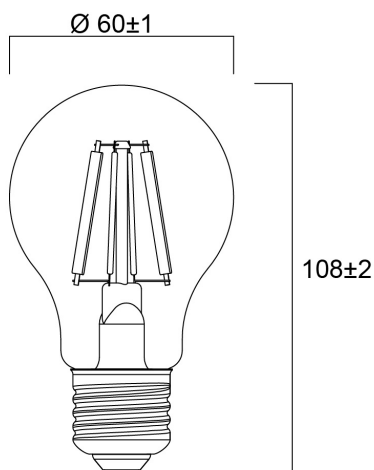

Műszaki eszközök

Méretek (mm)

Fotometriák

ToLEDo Platinum RT GLS CL 485LM 827 E27 SL

Cikkszám 0030130

SYLVANIA

Általános adatok

Termék neve	ToLEDo Platinum RT GLS CL 485LM 827 E27 SL
Technológia	LED
Fényforrás alakja	Körte alakú
Foglalat/Fejelés	E27
Lámpa megmunkálása	Átlátszó
Lámpatest besorolása	Nyitott
Általános alkalmazás	Vendéglátás, Lakossági és fogyasztói
Üzemi hőmérséklet-tartomány (°C)	-20°C...+40°C
Virtual assistant compatibility	N/A
ETIM osztály	EC001959
E-szám Finnország	4741169
Garancia	5 év

Élettartam adatok

Élettartam L70:B50	50000
--------------------	-------

Fizikai adatok

IP-besorolás	IP20
Névleges termékmagasság (mm)	108
Névleges termékátmérő (mm)	60
Súly (kg)	0.05

Csomagolás

Termék EAN-kódja	5410288301303
Egyedi csomagolás hossza / magassága (cm)	6.6
Egyedi csomagolás szélessége (cm)	6.6
Egyedi csomagolás mélysége (cm)	12.0
DUN14 (belső)	15410288301300
Mennyiség egy külső csomagban	6
Gyűjtő csomagolás hossza / magassága (cm)	20.6
Gyűjtő csomagolás szélessége (cm)	13.9
Gyűjtő csomagolás mélysége (cm)	13.0