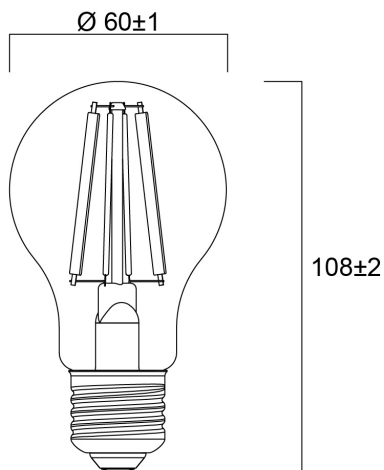

Műszaki eszközök

Méretek (mm)

Fotometriák

ToLEDo Platinum RT GLS CL 1535LM 827 E27 SL

Cikkszám 0030132

SYLVANIA

Általános adatok

Termék neve	ToLEDo Platinum RT GLS CL 1535LM 827 E27 SL
Technológia	LED
Fényforrás alakja	Körte alakú
Foglatat/Fejelés	E27
Lámpa megmunkálása	Átlátszó
Lámpatest besorolása	Nyitott
Általános alkalmazás	Vendéglátás, Lakossági és fogyasztói
Üzemi hőmérséklet-tartomány (°C)	-20°C...+40°C
Virtual assistant compatibility	N/A
ETIM osztály	EC001959
E-szám Finnország	4741173
Garancia	5 év

Élettartam adatok

Élettartam L70:B50	50000
--------------------	-------

Fizikai adatok

IP-besorolás	IP20
Névleges termékmagasság (mm)	108
Névleges termékátmérő (mm)	60
Súly (kg)	0.055

Csomagolás

Termék EAN-kódja	5410288301327
Egyedi csomagolás hossza / magassága (cm)	7.5
Egyedi csomagolás szélessége (cm)	7.5
Egyedi csomagolás mélysége (cm)	14.0
DUN14 (belső)	15410288301324
Mennyiség egy külső csomagban	6
Gyűjtő csomagolás hossza / magassága (cm)	23.9
Gyűjtő csomagolás szélessége (cm)	16.1
Gyűjtő csomagolás mélysége (cm)	15.0