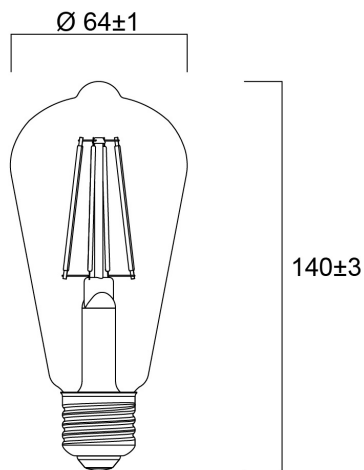

Műszaki eszközök

Méretek (mm)

Fotometriák

ToLEDo Platinum RT ST64 CL 840LM 827 E27 SL

Cikkszám 0030133

SYLVANIA

Általános adatok

Termék neve	ToLEDo Platinum RT ST64 CL 840LM 827 E27 SL
Technológia	LED
Fényforrás alakja	Egyéb
Foglalat/Fejelés	E27
Lámpa megmunkálása	Átlátszó
Lámpatest besorolása	Nyitott
Általános alkalmazás	Vendéglátás, Lakossági és fogyasztói
Üzemi hőmérséklet-tartomány (°C)	-20°C...+40°C
Virtual assistant compatibility	N/A
ETIM osztály	EC001959
E-szám Finnország	4741175
Garancia	5 év

Élettartam adatok

Élettartam L70:B50	50000
--------------------	-------

Fizikai adatok

IP-besorolás	IP20
Névleges termékmagasság (mm)	140
Névleges termékátmérő (mm)	64
Súly (kg)	0.055

Csomagolás

Termék EAN-kódja	5410288301334
Egyedi csomagolás hossza / magassága (cm)	7.0
Egyedi csomagolás szélessége (cm)	7.0
Egyedi csomagolás mélysége (cm)	15.2
DUN14 (belső)	15410288301331
Mennyiség egy külső csomagban	6
Gyűjtő csomagolás hossza / magassága (cm)	21.8
Gyűjtő csomagolás szélessége (cm)	14.7
Gyűjtő csomagolás mélysége (cm)	16.2