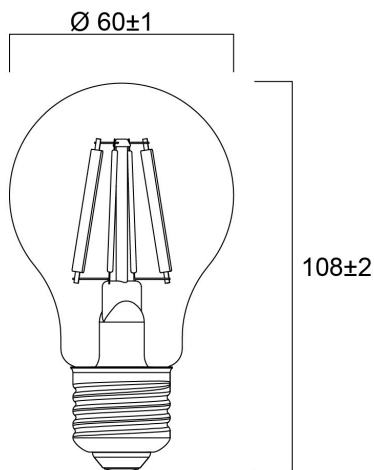

Műszaki eszközök

Méretek (mm)

Fotometriák

ToLEDo Platinum RT GLS CL 485LM 840 E27 SL

Cikkszám 0030136

SYLVANIA

Általános adatok

Termék neve	ToLEDo Platinum RT GLS CL 485LM 840 E27 SL
Technológia	LED
Fényforrás alakja	Körte alakú
Foglalat/Fejelés	E27
Lámpa megmunkálása	Átlátszó
Lámpatest besorolása	Nyitott
Általános alkalmazás	Vendéglátás, Lakossági és fogyasztói
Üzemi hőmérséklet-tartomány (°C)	-20°C...+40°C
Virtual assistant compatibility	N/A
ETIM osztály	EC001959
E-szám Finnország	4741170
Garancia	5 év

Élettartam adatok

Élettartam L70:B50	50000
--------------------	-------

Fizikai adatok

IP-besorolás	IP20
Névleges termékmagasság (mm)	108
Névleges termékátmérő (mm)	60
Súly (kg)	0.05

Csomagolás

Termék EAN-kódja	5410288301365
Egyedi csomagolás hossza / magassága (cm)	6.6
Egyedi csomagolás szélessége (cm)	6.6
Egyedi csomagolás mélysége (cm)	12.0
DUN14 (belső)	15410288301362
Mennyiség egy külső csomagban	6
Gyűjtő csomagolás hossza / magassága (cm)	20.6
Gyűjtő csomagolás szélessége (cm)	13.9
Gyűjtő csomagolás mélysége (cm)	13.0