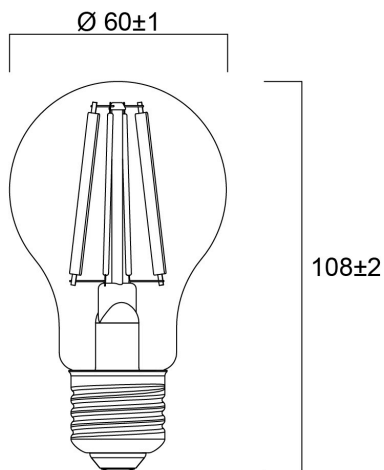

### Méretek (mm)

## Fizikai adatok

IP-besorolás	IP20
Névleges termékmagasság (mm)	108
Névleges termékátmérő (mm)	60
Súly (kg)	0.05