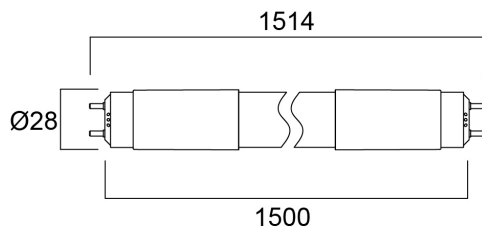

# ToLED<sub>o</sub> NEOS T8 CCG L1500 2300LM 840 30K RL

Cikkszám 0030234

**SYLVANIA**

Energy efficient and affordable LED T8 solution to replace conventional fluorescent T8 lamps Omni-directional uniform light distribution thanks to glass tube construction design, same as traditional fluorescent T8 tubes Lumen output - 2300lm High lumen efficacy - 135 lm/W Switching cycles - 200,000X Average rated life 30,000 hours Lamp length - 1500mm Wide beam angle Suitable for general illumination in offices, supermarkets, department stores, parking lots Suitable for operation with electromagnetic gears/CCG and direct mains operation (220-240V) 3-Year warranty

### Méretek (mm)

## Fizikai adatok

IP-besorolás	IP20
Névleges termék hossz (mm)	1499
Névleges termék átmérő (mm)	28
Súly (kg)	0.28

## Csomagolás

Termék EAN-kódja	5410288302348
Egyedi csomagolás hossza / magassága (cm)	156.0
Egyedi csomagolás szélessége (cm)	2.8
Egyedi csomagolás mélysége (cm)	2.8
DUN14 (belső)	15410288302345
Mennyiség egy külső csomagban	10
Gyűjtő csomagolás hossza / magassága (cm)	159.5
Gyűjtő csomagolás szélessége (cm)	16.0
Gyűjtő csomagolás mélysége (cm)	8.1