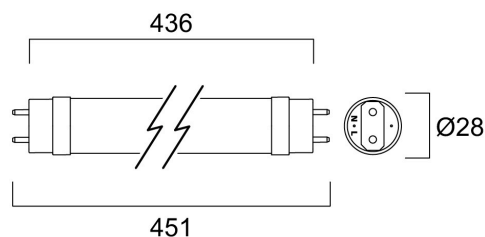

ToLED_o AVANT T8 CCG L451 950LM 840 50K RL

Cikkszám 0030256

SYLVANIA

Energy efficient and affordable LED T8 solution to replace conventional fluorescent T8 lamps Omni-directional uniform light distribution thanks to glass tube construction design, same as traditional fluorescent T8 tubes High lumen package - 950lm High lumen efficacy - 150 lm/W Switching cycles - 200,000X Average life 50,000 hours lifespan Lamp length - 451mm Wide beam angle High power factor Suitable for general illumination in offices, supermarkets, department stores, train stations, petrol stations, parking lots and maintenance free applications Suitable for operation with electromagnetic gears / CCG and direct mains operation (220-240V) 5-Year warranty

Műszaki eszközök

Méretek (mm)

Fotometriák

ToLEDo AVANT T8 CCG L451 950LM 840 50K RL

Cikkszám 0030256

SYLVANIA

Általános adatok

Termék neve	ToLEDo AVANT T8 CCG L451 950LM 840 50K RL
Technológia	LED
Fényforrás alakja	Cső, egyvégű
Foglalat/Fejelés	G13
Lámpa megmunkálása	Opál
Lámpatest besorolása	Nyitott
Általános alkalmazás	Vendéglátás, Logisztika & Ipar, Lakossági és fogyasztói
Üzemi hőmérséklet-tartomány (°C)	-20°C...+45°C
Teljesítmény környezeti hőmérséklet Tq (°C)	25
Virtual assistant compatibility	N/A
ETIM osztály	EC001959
E-szám Finnország	4941357
Garancia	5 év

Élettartam adatok

Élettartam L70:B50	50000
--------------------	-------

Fizikai adatok

IP-besorolás	IP20
Névleges termék hossz (mm)	450
Névleges termék átmérő (mm)	28
Súly (kg)	0.079

Csomagolás

Termék EAN-kódja	5410288302560
Egyedi csomagolás hossza / magassága (cm)	48.9
Egyedi csomagolás szélessége (cm)	2.9
Egyedi csomagolás mélysége (cm)	2.9
DUN14 (belső)	15410288302567
Mennyiség egy külső csomagban	10
Gyűjtő csomagolás hossza / magassága (cm)	54.7
Gyűjtő csomagolás szélessége (cm)	22.6
Gyűjtő csomagolás mélysége (cm)	11.3