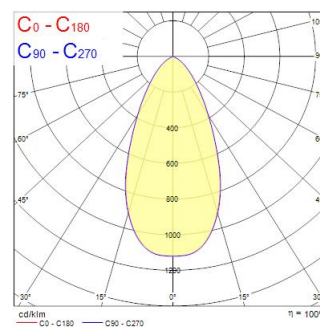

Műszaki eszközök

Méretek (mm)

Fotometriák

Distance [m]	Cone diameter [m]	Beam angle [°]	Beam diameter [m]	Beam diameter [m]	Beam diameter [m]	Illuminance [lx]
0.5	0.48	51.2°	299	299	299	1154
	0.48	51.2°	1100	1100	1100	1154
	0.48	51.2°	1100	1100	1100	1154
1.0	0.96	51.2°	780	780	780	293
	0.96	51.2°	279	279	279	293
	0.96	51.2°	279	279	279	293
1.5	1.44	51.2°	333	333	333	122
	1.43	51.2°	122	122	122	122
	1.43	51.2°	122	122	122	122
2.0	1.92	51.2°	181	181	181	68
	1.91	51.2°	68	68	68	68
	1.91	51.2°	68	68	68	68
2.5	2.40	51.2°	130	130	130	44
	2.38	51.2°	44	44	44	44
	2.38	51.2°	44	44	44	44
3.0	2.87	51.2°	83	83	83	31
	2.86	51.2°	31	31	31	31
	2.86	51.2°	31	31	31	31

Optikai adatok

Lámpatest fényárama (lm)	2000
Lámpatest fényhasznosítása (lm/W)	121
Színhőmérséklet (K)	4000
Light colour	Semleges fehér
Színvisszaadás (Ra)	80
Színkonzisztencia (SDCM)	SDCM3
Sugárzási szög (°)	60
Szórástípus	Szimmetrikus
Káprázás elleni védelem	< 19
Fotobiológiai kockázati csoport	RG1