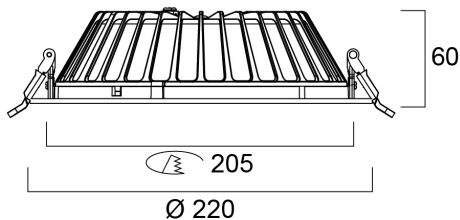

Insaver Slim U19 IP54 205 Multipower 650-2000lm840

Cikkszám 0030453

SYLVANIA

PROTM

Insaver Slim is a ceiling recessed LED downlight (IP54 from the front), Die-cast aluminium body, loop in loop out connector for quick installation, Non dimmable LED driver, 4000K; UGR <19 with shallow product depth 60mm. The range features a multipower functionality where the luminous flux of the luminaire can be tailored to local needs by only setting a quick selector switch on the driver. 8 steps available with adjustable lumen output of 650 – 2000lm at 4000K. Meets TP(a) requirements.

Műszaki eszközök

Méretek (mm)

Fotometriák

Distance [m]	Cone diameter [m]	Beam angle [°]	Beam diameter [m]	Beam diameter [m]	Beam diameter [m]	Illuminance [lx]
0.5	0.48	51.2°	299	299	299	1154
	0.48	51.2°	1100	1100	1100	1154
	0.48	51.2°	1100	1100	1100	1154
1.0	0.96	51.2°	780	780	780	293
	0.96	51.2°	279	279	279	293
	0.96	51.2°	279	279	279	293
1.5	1.44	51.2°	333	333	333	122
	1.43	51.2°	122	122	122	122
	1.43	51.2°	122	122	122	122
2.0	1.92	51.2°	181	181	181	68
	1.91	51.2°	68	68	68	68
	1.91	51.2°	68	68	68	68
2.5	2.40	51.2°	130	130	130	44
	2.38	51.2°	44	44	44	44
	2.38	51.2°	44	44	44	44
3.0	2.87	51.2°	83	83	83	31
	2.86	51.2°	31	31	31	31
	2.86	51.2°	31	31	31	31

Csomagolás

Termék EAN-kódja	5410288304533
Egyedi csomagolás hossza / magassága (cm)	23.2
Egyedi csomagolás szélessége (cm)	23.2
Egyedi csomagolás mélysége (cm)	8.0
DUN14 (belső)	15410288304530
Mennyiség egy külső csomagban	12
Gyűjtő csomagolás hossza / magassága (cm)	48.0
Gyűjtő csomagolás szélessége (cm)	48.0
Gyűjtő csomagolás mélysége (cm)	26.0