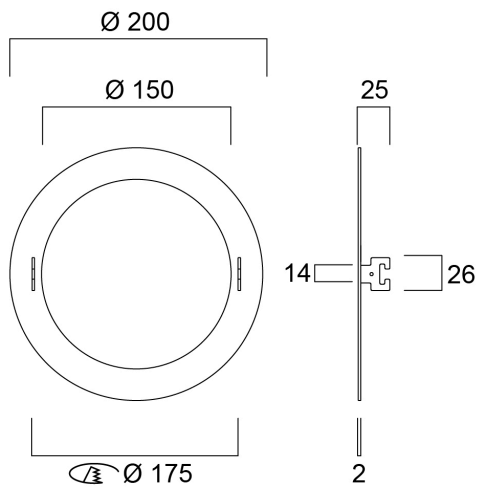

Adapting Ring RAL9010 150/175/200

Cikkszám 0030461

SYLVANIA

PROTM

Adapting ring is suitable for the fixture of 150mm cut out. When put together, it can be used in a new cut out of 175mm. Outer ring of 200mm dia. RAL9010.

Műszaki eszközök

Méretetek (mm)

Fotometriák

Adapting Ring RAL9010 150/175/200

Cikkszám 0030461

SYLVANIA

Általános adatok

Termék neve	Adapting Ring RAL9010 150/175/200
Technológia	Non - Electrical Device
Type of accessory	Other
Szerelhetőség	Mennyezetbe süllyesztett szerelés
Általános alkalmazás	Oktatás, Vendéglátás, Iroda, Kiskereskedelem
ETIM osztály	EC002557
E-szám Finnország	4278412
Garancia	3 év

Fizikai adatok

Ház színe	RAL 9010 - Tiszta fehér
IP-besorolás	IP20
IK besorolás	IK02
Névleges termékmagasság (mm)	25
Névleges termékátmérő (mm)	200
Súly (kg)	0.235

Csomagolás

Termék EAN-kódja	5410288304618
Egyedi csomagolás hossza / magassága (cm)	21.0
Egyedi csomagolás szélessége (cm)	4.5
Egyedi csomagolás mélysége (cm)	20.6
DUN14 (belső)	15410288304615
Mennyiség egy külső csomagban	40
Gyűjtő csomagolás hossza / magassága (cm)	47.0
Gyűjtő csomagolás szélessége (cm)	43.5
Gyűjtő csomagolás mélysége (cm)	43.0