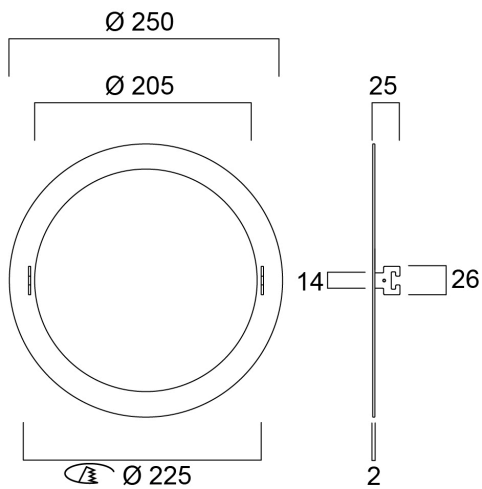

Adapting Ring RAL9010 205/225/250

Cikkszám 0030463

SYLVANIA

PROTM

Adapting ring is suitable for the fixture of 205mm cut out. When put together, it can be used in a new cut out of 225mm. Outer ring of 250mm dia. RAL9010.

Műszaki eszközök

Méretetek (mm)

Fotometriák

Adapting Ring RAL9010 205/225/250

Cikkszám 0030463

SYLVANIA

Általános adatok

Termék neve	Adapting Ring RAL9010 205/225/250
Technológia	Non - Electrical Device
Type of accessory	Other
Szerelhetőség	Mennyezetbe süllyesztett szerelés
Általános alkalmazás	Oktatás, Vendéglátás, Iroda, Kiskereskedelem
ETIM osztály	EC002557
E-szám Finnország	4278414
Garancia	3 év

Fizikai adatok

Ház színe	RAL 9010 - Tiszta fehér
IP-besorolás	IP20
IK besorolás	IK02
Névleges termékmagasság (mm)	25
Névleges termékátmérő (mm)	250
Súly (kg)	0.274

Csomagolás

Termék EAN-kódja	5410288304632
Egyedi csomagolás hossza / magassága (cm)	26.0
Egyedi csomagolás szélessége (cm)	4.5
Egyedi csomagolás mélysége (cm)	26.0
DUN14 (belső)	15410288304639
Mennyiség egy külső csomagban	20
Gyűjtő csomagolás hossza / magassága (cm)	53.5
Gyűjtő csomagolás szélessége (cm)	24.5
Gyűjtő csomagolás mélysége (cm)	53.5